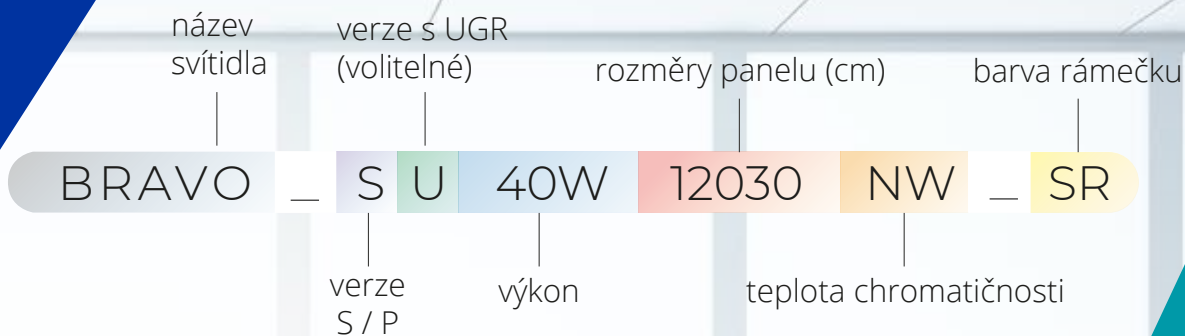

KANLUX BRAVO LED

Kódování názvů

PREMIUM

Výkon: 36 a 40W
Účinnost: 120lm/W
5 let záruky
36W ver. s UGR<19
Napaječ: premium
LGP: 3mm/PMMA

STANDARD

Výkon: 40W
Účinnost: 100lm/W
2 roky záruka
Napaječ: standard
LGP: 3mm/PS